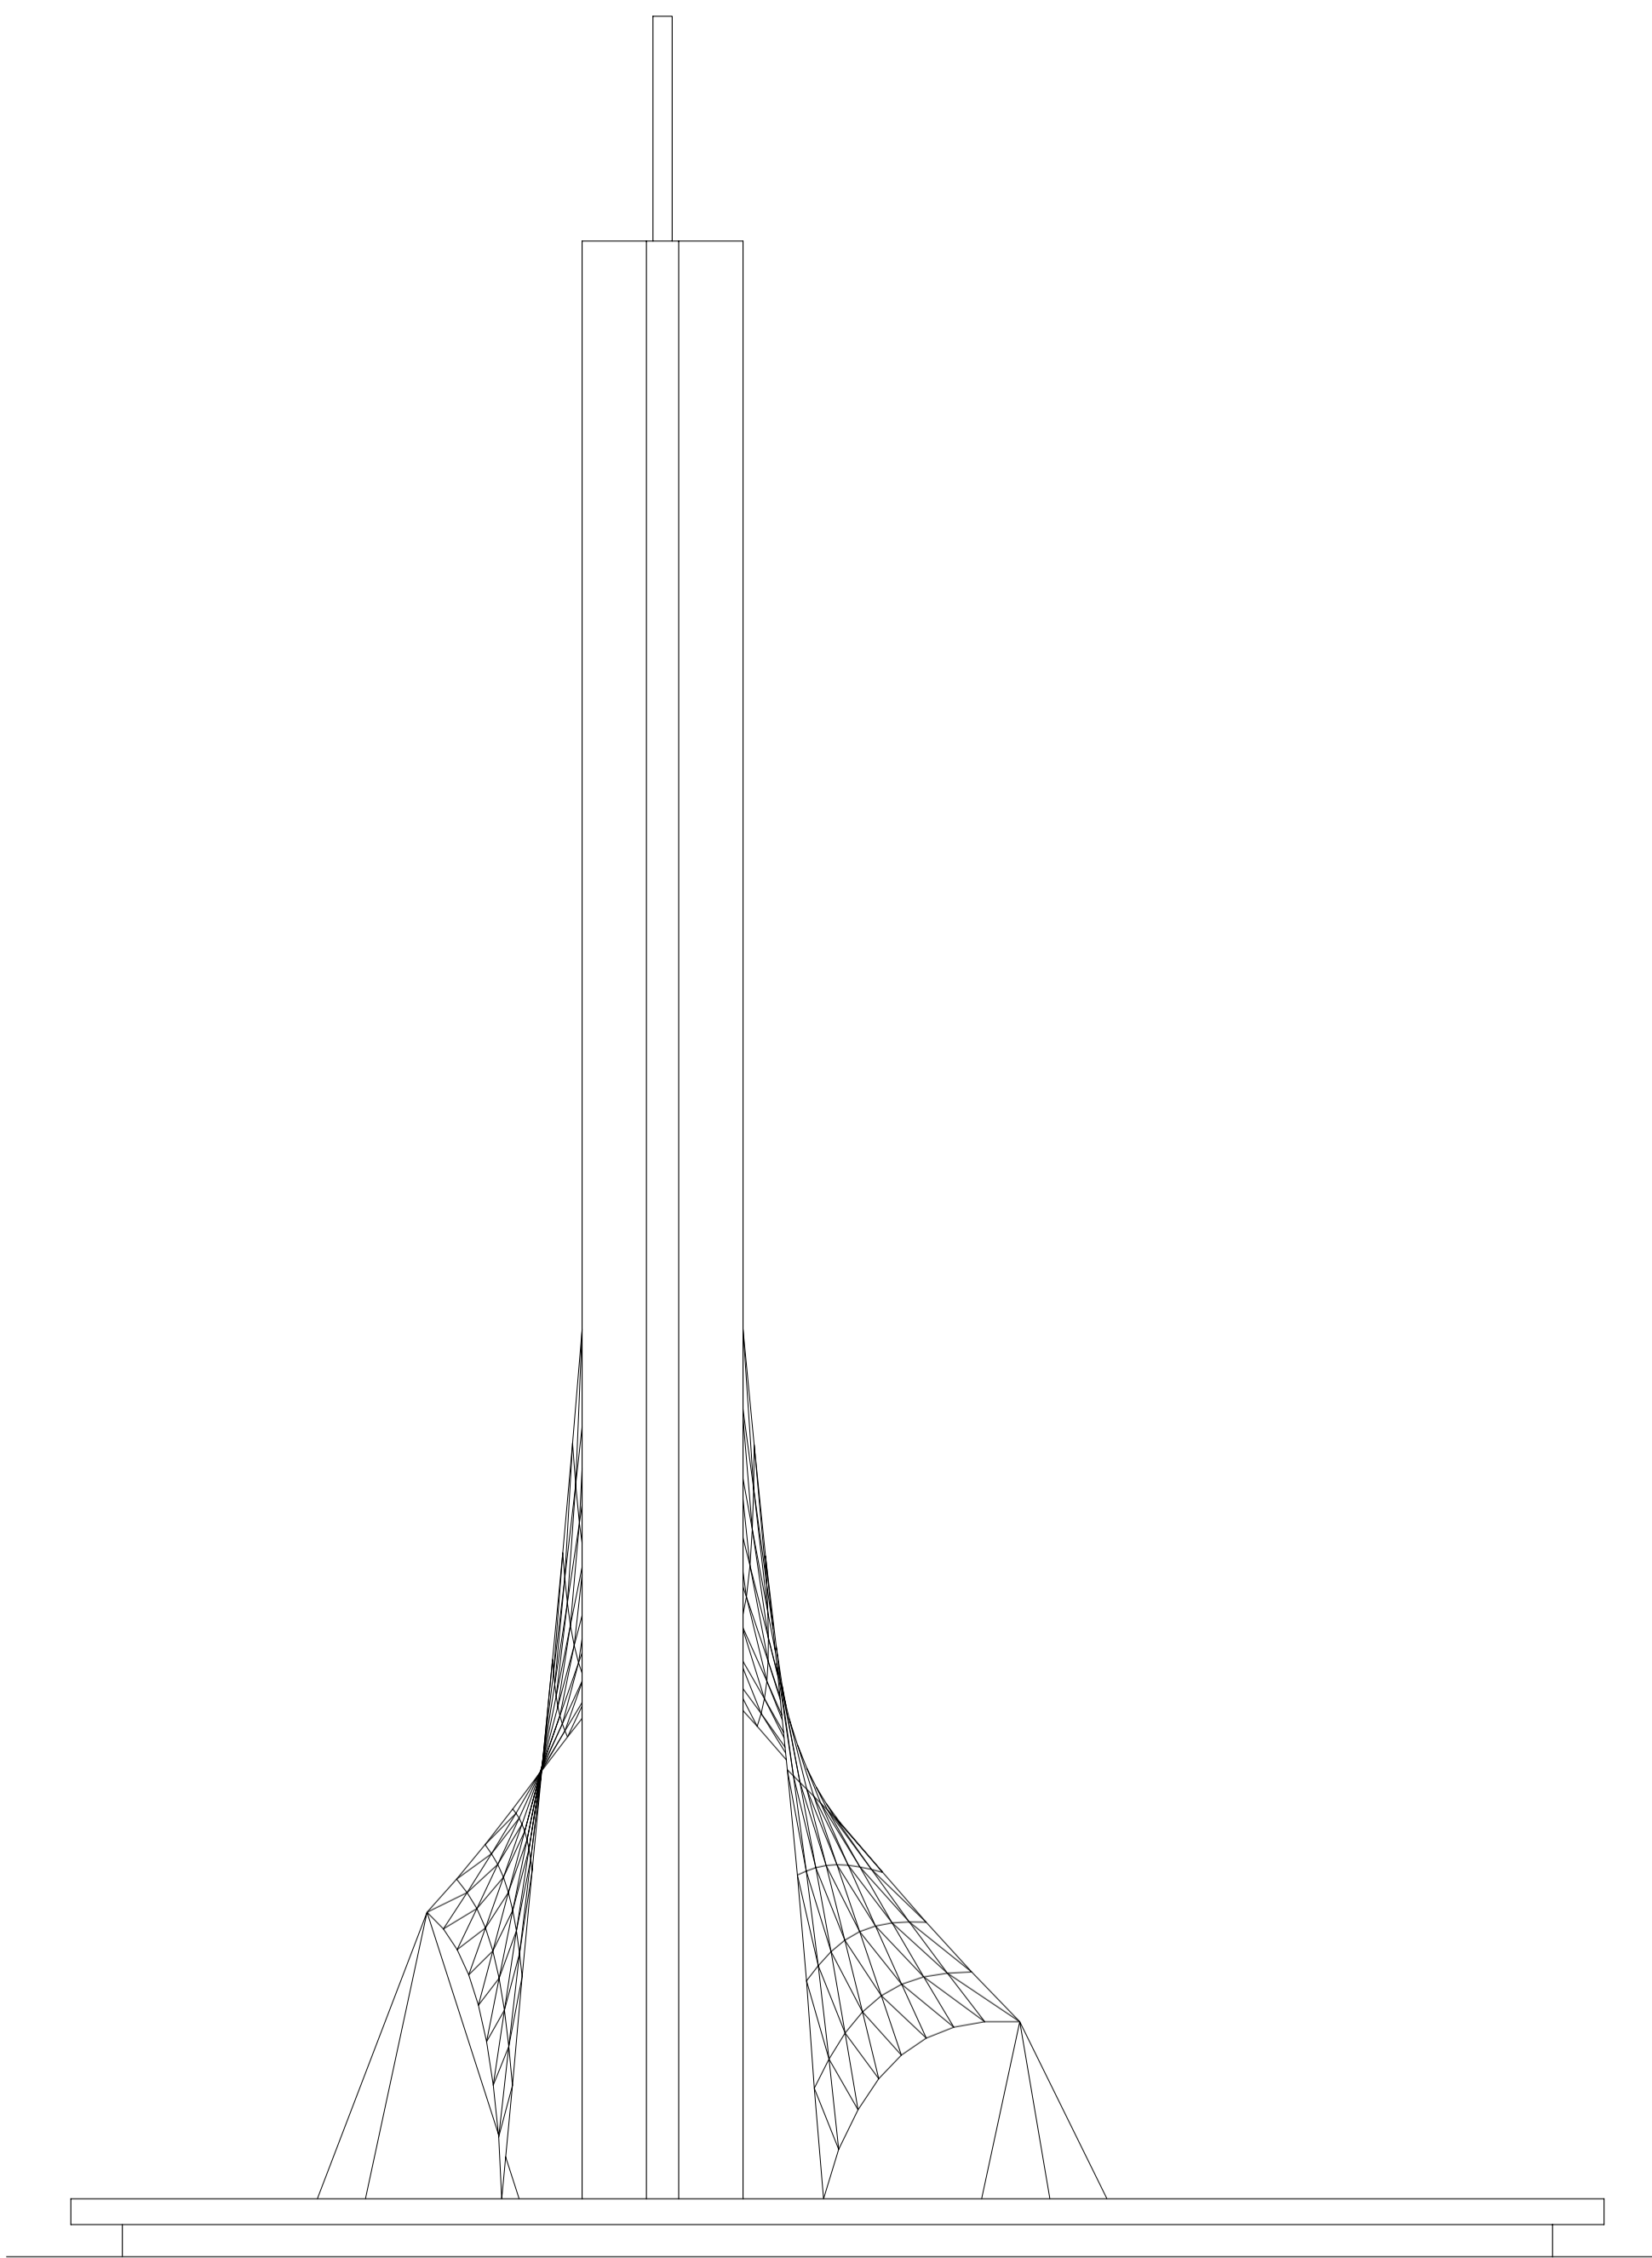

ALZADO SUR

ALZADO ESTE

		PROYECTO CONSTRUCTIVO DE ACONDICIONAMIENTO URBANO DEL ESPACIO CENTRAL DE LA PLAZA SEVERO OCHOA	
		<small>PROMOTOR... EXCMD. AYUNTAMIENTO DE CARTAGENA. EMPLAZAMIENTO... PLAZA SEVERO OCHOA - CARTAGENA. CARTAGENA... JULIO 2006 ESCALAS: 1:100</small>	
292	5	MONOLITO.-ALZADOS SUR Y ESTE	
<small>FRANCISCO MARIN_HERNANDEZ</small>		<small>JUAN_GOMEZ_ACOSTA</small>	
<small>EL PRESENTE DOCUMENTO ES COPIA DE SU ORIGINAL DEL QUE SON AUTORES LOS ARQUITECTOS D. FRANCISCO MARIN HERNANDEZ Y D. JUAN GOMEZ ACOSTA. SU UTILIZACION TOTAL O PARCIAL, ASI COMO CUALQUIER REPRODUCCION O CESION A TERCEROS, REQUERIRA LA PREVIA AUTORIZACION EXPRESA DE SU AUTOR QUEDANDO EN TODO CASO PROHIBIDA CUALQUIER MODIFICACION UNILATERAL DEL MISMO.</small>			

ALZADO NORTE

ALZADO OESTE

FRANCISCO MARIN & JUAN GOMEZ ARQUITECTOS ASOCIADOS

	PROYECTO CONSTRUCTIVO DE ACONDICIONAMIENTO URBANO DEL ESPACIO CENTRAL DE LA PLAZA SEVERO OCHOA		
	PROMOTOR... EXCMD. AYUNTAMIENTO DE CARTAGENA.		
	EMPLAZAMIENTO... PLAZA SEVERO OCHOA - CARTAGENA.		
	CARTAGENA...	... JULIO 2006	ESCALAS:» 1:100
292	6	MONOLITO.-ALZADOS NORTE Y OESTE	
FRANCISCO MARIN & JUAN GOMEZ ARQUITECTOS ASOCIADOS			
FRANCISCO MARIN_HERNANDEZ			JUAN_GOMEZ_ACOSTA
<small>EL PRESENTE DOCUMENTO ES COPIA DE SU ORIGINAL DEL QUE SON AUTORES LOS ARQUITECTOS D. FRANCISCO MARIN HERNANDEZ Y D. JUAN GOMEZ ACOSTA. SU UTILIZACION TOTAL O PARCIAL, ASI COMO CUALQUIER REPRODUCCION O CESION A TERCEROS, REQUERIRA LA PREVIA AUTORIZACION EXPRESA DE SU AUTOR QUEJANDO EN TODO CASO PROHIBIDA CUALQUIER MODIFICACION UNILATERAL DEL MISMO.</small>			