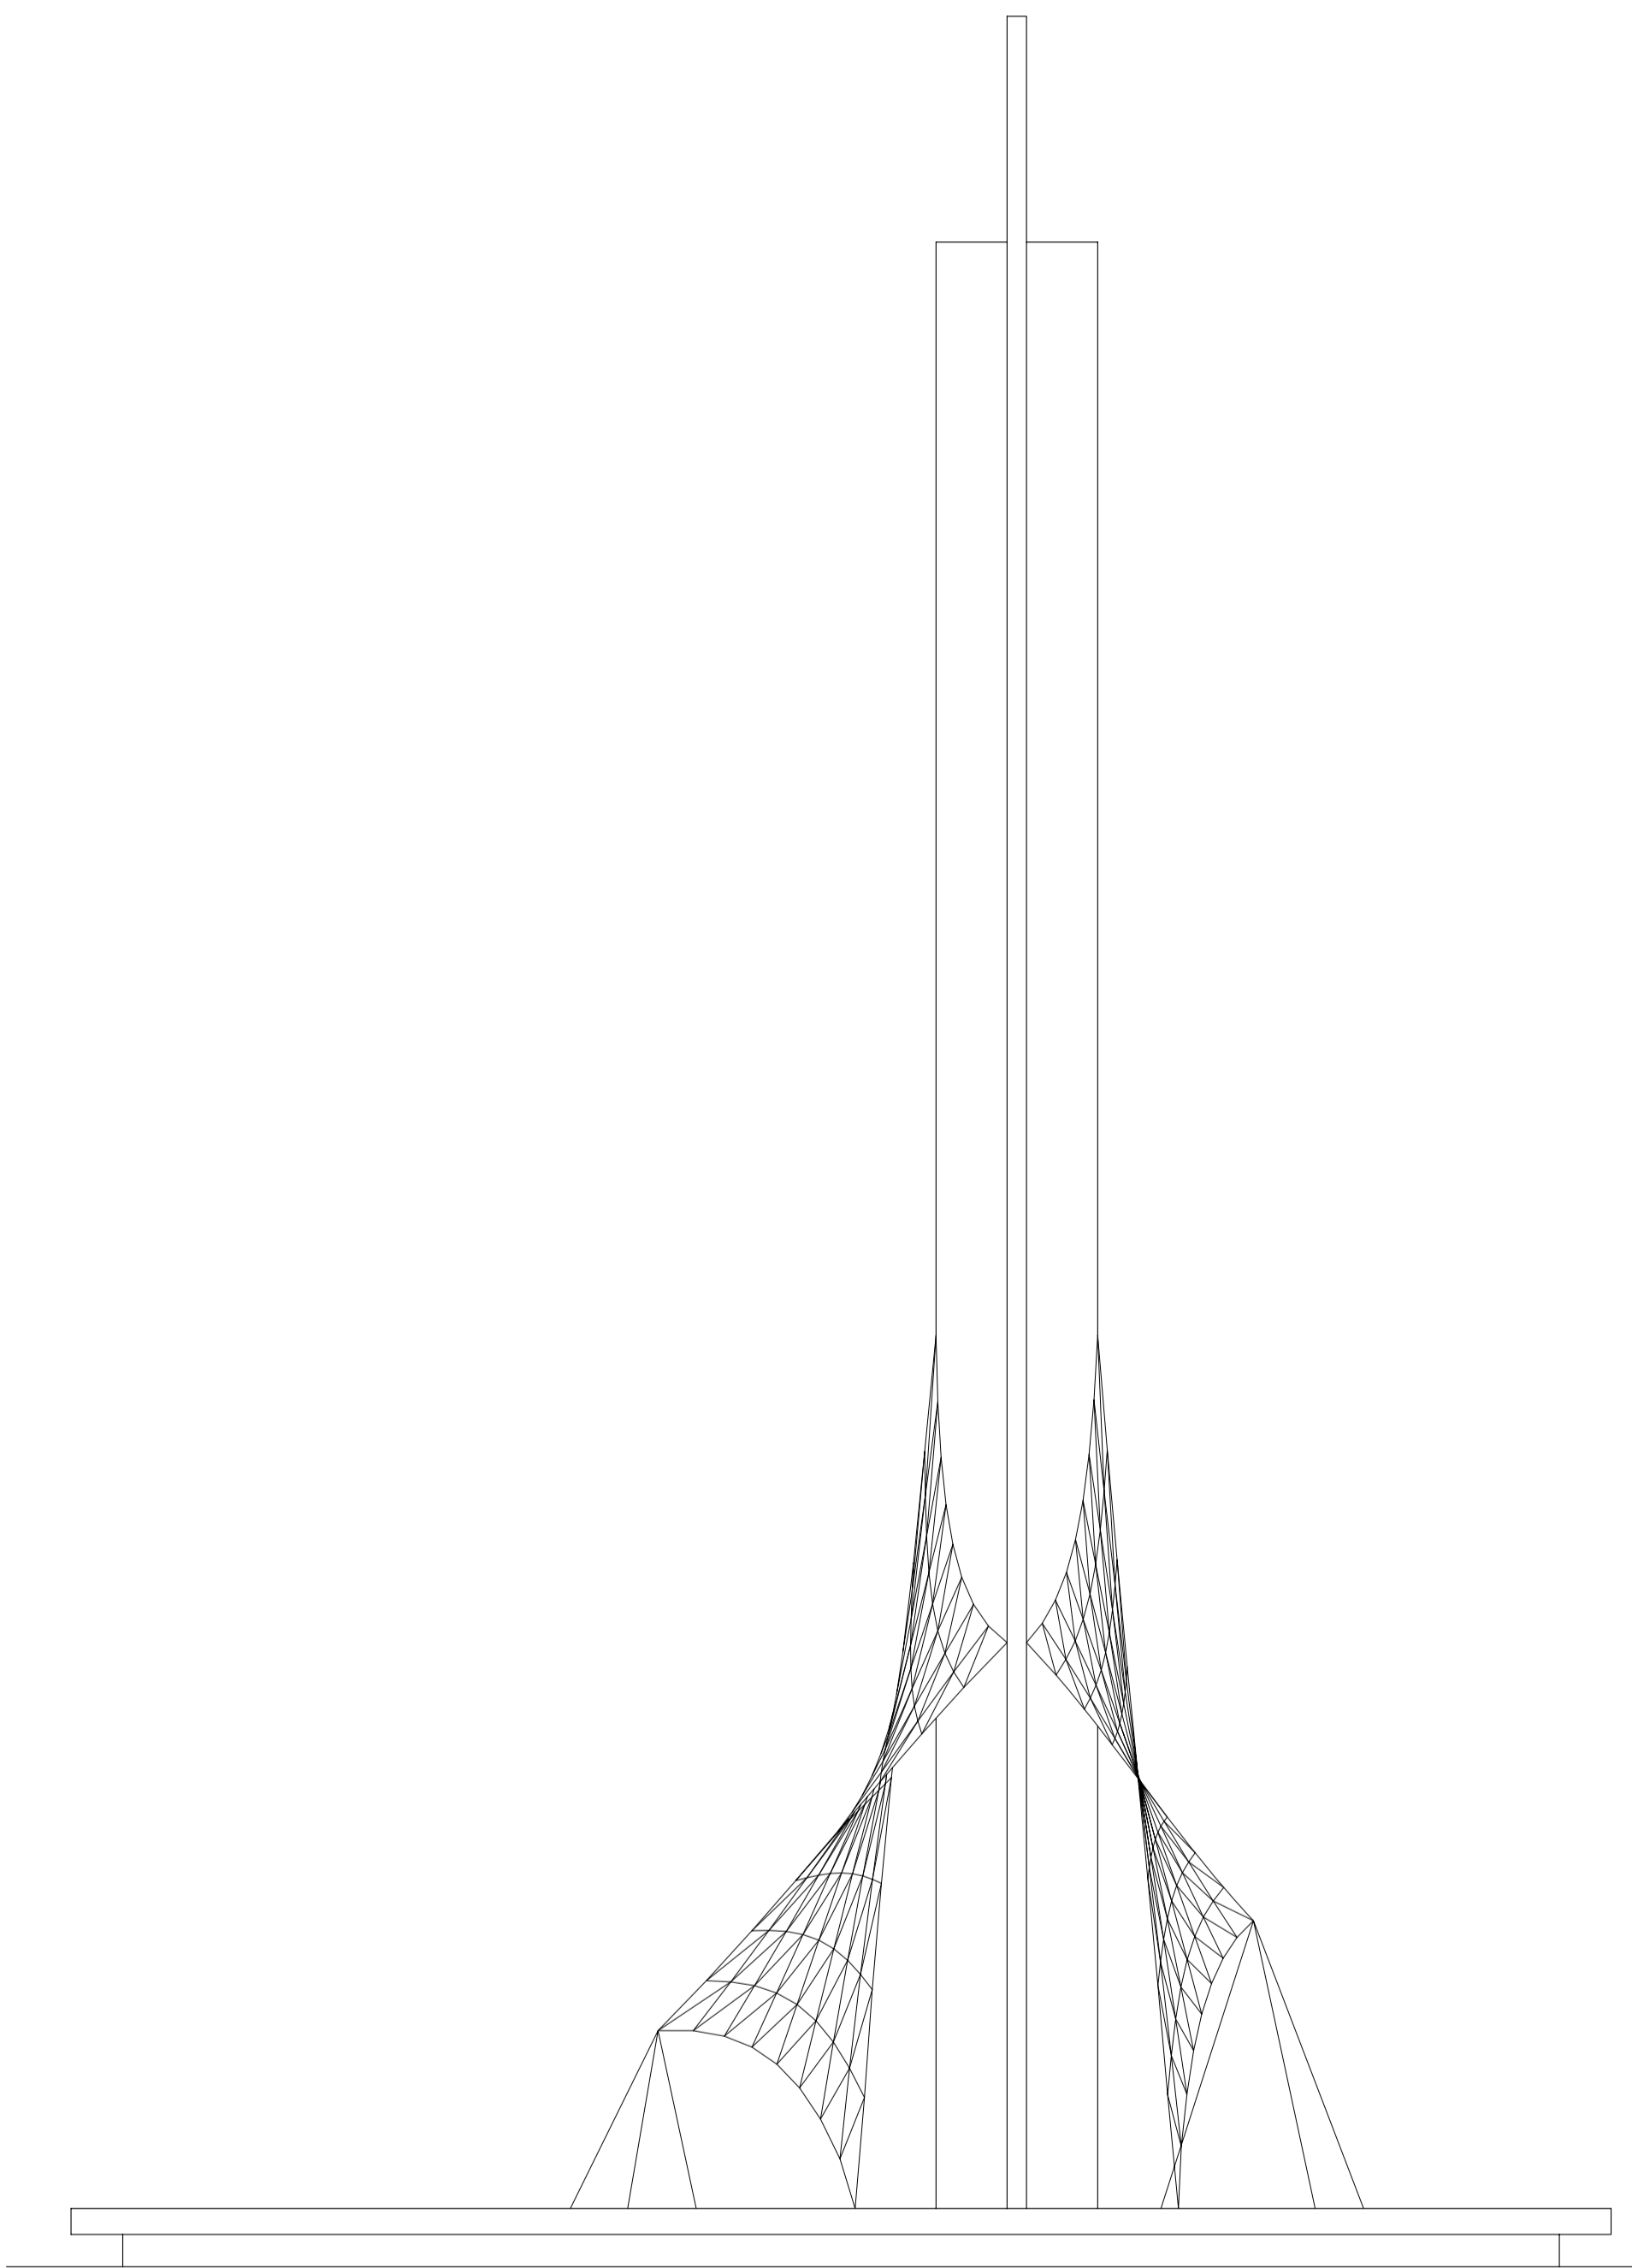

ALZADO SUR

ALZADO ESTE

		PROYECTO CONSTRUCTIVO DE ACONDICIONAMIENTO URBANO DEL ESPACIO CENTRAL DE LA PLAZA SEVERO OCHOA	
		<small>PROMOTOR... EXCMD. AYUNTAMIENTO DE CARTAGENA. EMPLAZAMIENTO... PLAZA SEVERO OCHOA - CARTAGENA. CARTAGENA... JULIO 2006 ESCALAS: 1:100</small>	
292	5	MONOLITO.-ALZADOS SUR Y ESTE	
<small>FRANCISCO MARIN_HERNANDEZ</small>		<small>JUAN_GOMEZ_ACOSTA</small>	
<small>EL PRESENTE DOCUMENTO ES COPIA DE SU ORIGINAL DEL QUE SON AUTORES LOS ARQUITECTOS D. FRANCISCO MARIN HERNANDEZ Y D. JUAN GOMEZ ACOSTA. SU UTILIZACION TOTAL O PARCIAL, ASI COMO CUALQUIER REPRODUCCION O CESION A TERCEROS, REQUERIRA LA PREVIA AUTORIZACION EXPRESA DE SU AUTOR QUEDANDO EN TODO CASO PROHIBIDA CUALQUIER MODIFICACION UNILATERAL DEL MISMO.</small>			

ALZADO NORTE

ALZADO OESTE

FRANCISCO MARIN & JUAN GOMEZ ARQUITECTOS ASOCIADOS

	PROYECTO CONSTRUCTIVO DE ACONDICIONAMIENTO URBANO DEL ESPACIO CENTRAL DE LA PLAZA SEVERO OCHOA		
	PROMOTOR... EXCMD. AYUNTAMIENTO DE CARTAGENA.		
	EMPLAZAMIENTO... PLAZA SEVERO OCHOA - CARTAGENA.		
	CARTAGENA...	... JULIO 2006	ESCALAS:» 1:100
292	6	MONOLITO.-ALZADOS NORTE Y OESTE	
FRANCISCO MARIN & JUAN GOMEZ ARQUITECTOS ASOCIADOS			
FRANCISCO MARIN_HERNANDEZ			JUAN_GOMEZ_ACOSTA
<small>EL PRESENTE DOCUMENTO ES COPIA DE SU ORIGINAL DEL QUE SON AUTORES LOS ARQUITECTOS D. FRANCISCO MARIN HERNANDEZ Y D. JUAN GOMEZ ACOSTA. SU UTILIZACION TOTAL O PARCIAL, ASI COMO CUALQUIER REPRODUCCION O CESION A TERCEROS, REQUERIRA LA PREVIA AUTORIZACION EXPRESA DE SU AUTOR QUEJANDO EN TODO CASO PROHIBIDA CUALQUIER MODIFICACION UNILATERAL DEL MISMO.</small>			